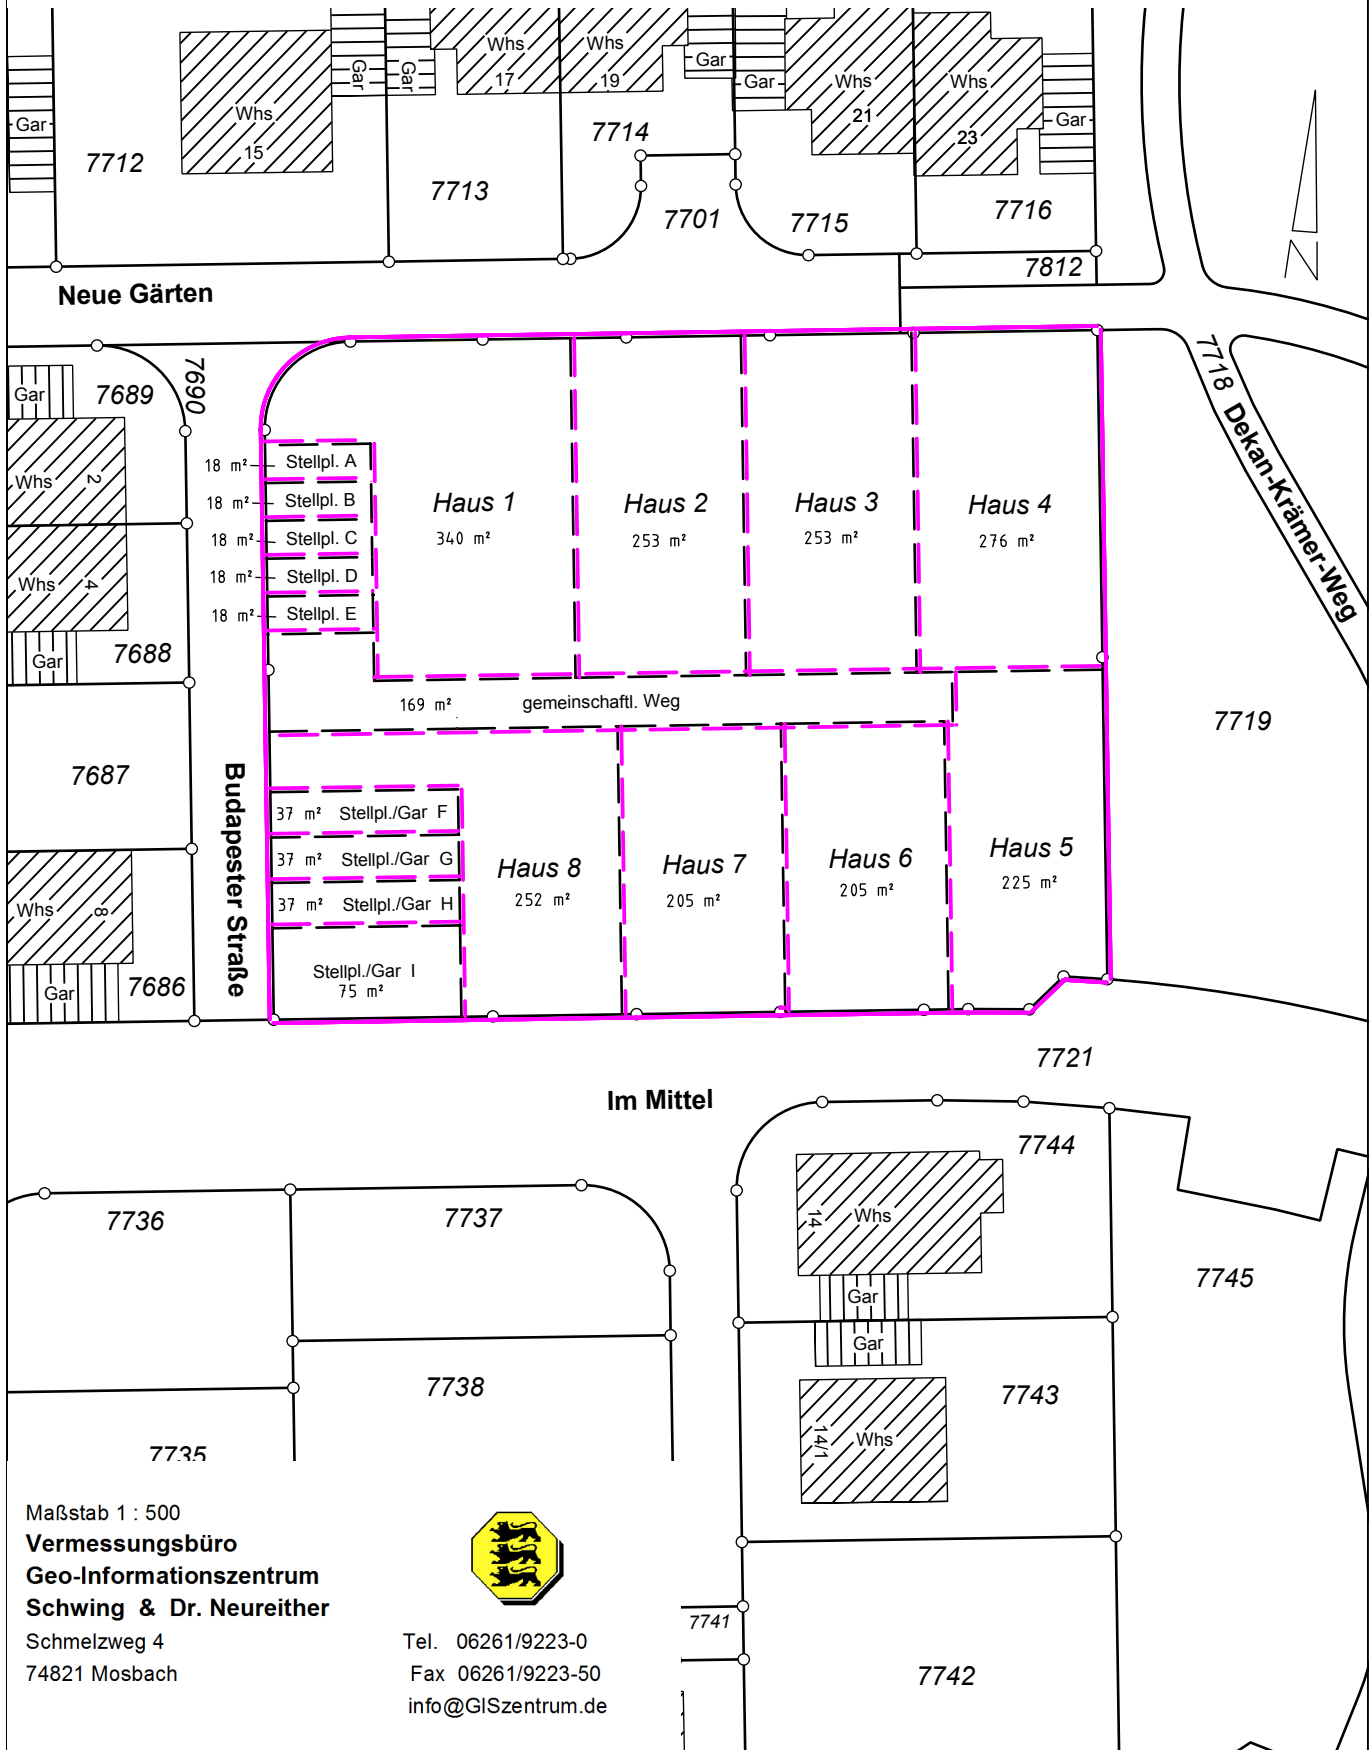

Plan neue Grenzen

Stadt / Gemeinde : Mosbach
 Gemarkung und Flur : Mosbach
 Landkreis : Neckar-Odenwald

Maßstab 1 : 500
Vermessungsbüro
Geo-Informationszentrum
Schwing & Dr. Neureither
 Schmelzweg 4
 74821 Mosbach