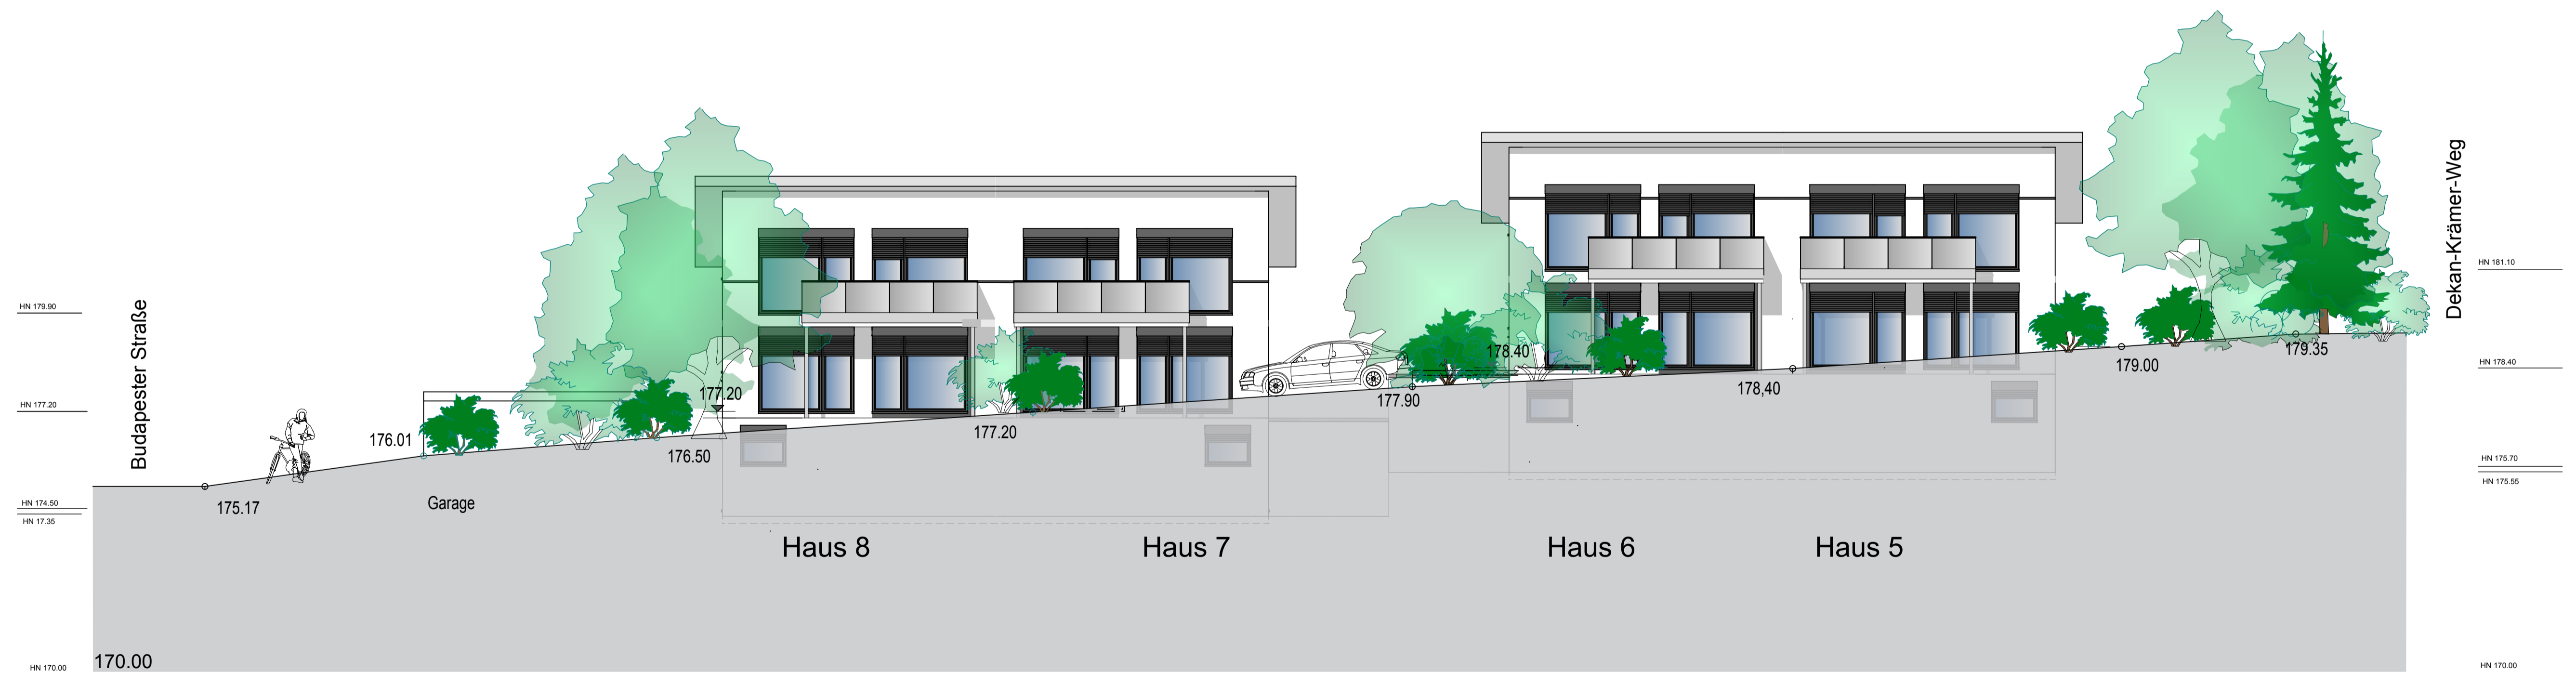

Ansicht Osten  
Dekan-Krämer-Weg

ANSICHT SÜD  
Im Mittel

Projekt		<b>Baugebiet "Mittel C" - Baugesuch</b>	
Neubau von 8 Einfamilienhäusern mit 4 Einliegerwohnungen, Garagen und Stellplätzen			
Bauteil			
<b>Ansichten Süden/ Osten</b>			
Planverfasser	Bauherr	Masztab	1:100
architekturbüro roland kraus	Familienheim Mosbach e.G.	Plannr.	5
dipl. ing. BDA wolhausstr. 13 tel. 07131-82666 roland-kraus@t-online.de	74072 heilbronn fax. 07131-627789	Gez.	s.h
heilbronn, 12.12.2017		Datum	12.12.17
H/B = 594 / 841 (0.50m²)		mosbach, 12.12.2017	